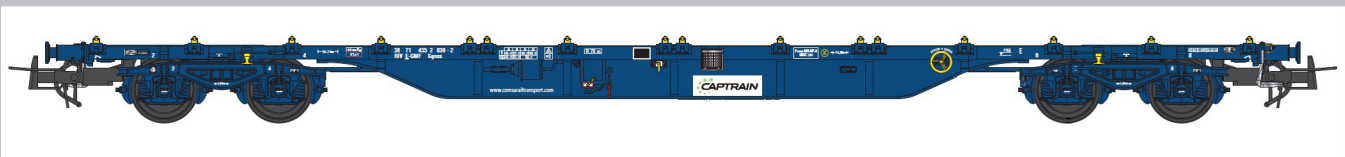

HO
1/87

PT TRAINS
MODELISMO FERROVIÁRIO

MABAR
TREN

VAGONES Sgnss.

Modelos de calidad y precisión, gran nivel de detalles.

Ref. 100001 TAKARGO ep. VI

Ref. 100013 RENFE ep. VI + contenedor 40' MAERSK

Ref. 100014 CAPTRAIN ep.VI

Ref. 919001 TAKARGO ep.VI + 2 contendor 20' Takargo

HO
1/87

PT TRAINS
MODELISMO FERROVIÁRIO

MABAR
TREN

CONTENEDORES

Gran nivel de detalles
Inscripciones completas
Puertas practicables.
Interior y suelo detallado.