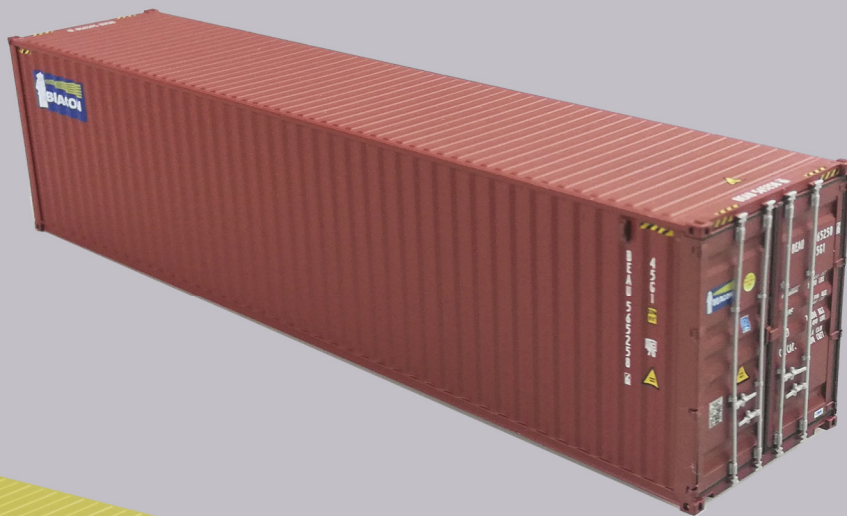

840015.1
40' MSC

pedidos a mabar@mabar.es

www.mabar.es