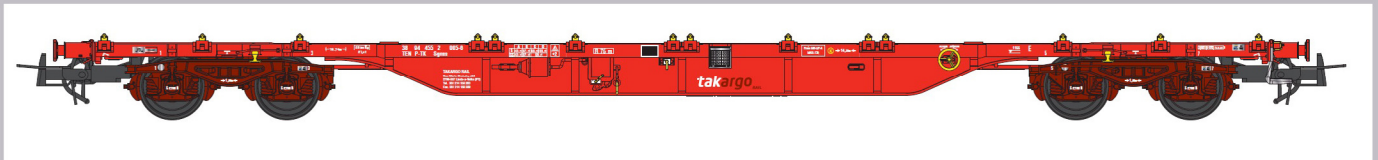

HO
1/87

PT TRAINS
MODELISMO FERROVIÁRIO

MABAR
TREN

VAGONES Sgnss.

Modelos de calidad y precisión, gran nivel de detalles.

Ref. 100001 TAKARGO ep. VI

Ref. 100013 RENFE ep. VI + contenedor 40' MAERSK

Ref. 100014 CAPTRAIN ep.VI

Ref. 919001 TAKARGO ep.VI + 2 contendor 20' Takargo

HO
1/87

PT TRAINS
MODELISMO FERROVIÁRIO

MABAR
TREN

CONTENEDORES

Gran nivel de detalles
Inscripciones completas
Puertas practicables.
Interior y suelo detallado.