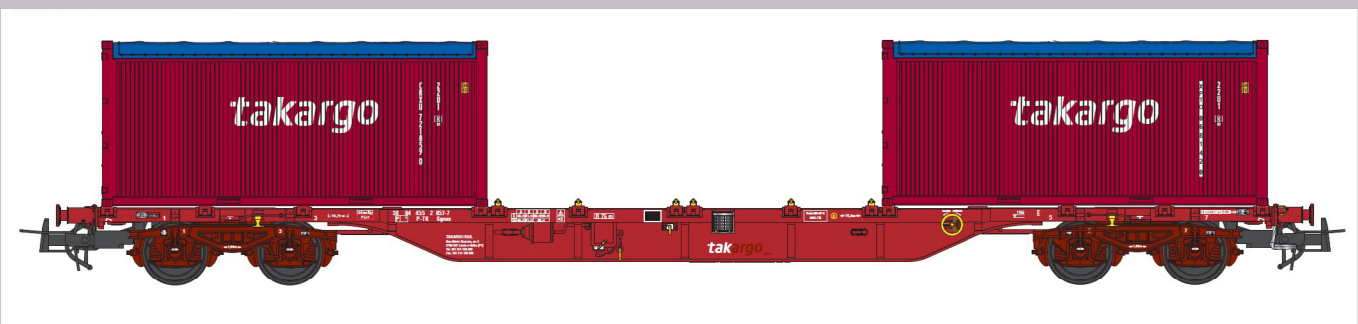

HO
1/87

PT TRAINS
MODELISMO FERROVIÁRIO

MABAR
TREN

VAGONES Sgnss.

Modelos de calidad y precisión, gran nivel de detalles.

Ref. 100001 TAKARGO ep. VI

Ref. 100013 RENFE ep. VI + contenedor 40' MAERSK

Ref. 100014 CAPTRAIN ep.VI

Ref. 919001 TAKARGO ep.VI + 2 contendor 20' Takargo

HO
1/87

PT TRAINS
MODELISMO FERROVIÁRIO

MABAR
TREN

CONTENEDORES

Gran nivel de detalles
Inscripciones completas
Puertas practicables.
Interior y suelo detallado.