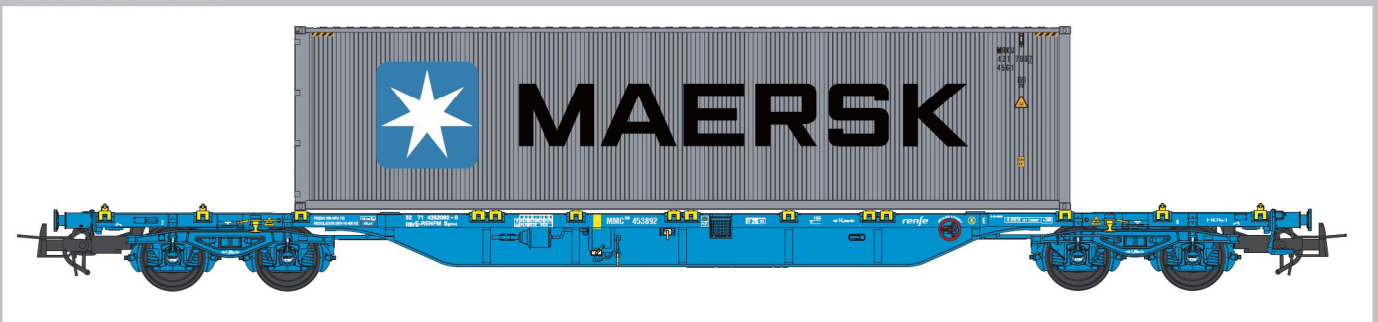

HO
1/87

PT TRAINS
MODELISMO FERROVIÁRIO

MABAR
TREN

VAGONES Sgnss.

Modelos de calidad y precisión, gran nivel de detalles.

Ref. 100001 TAKARGO ep. VI

Ref. 100013 RENFE ep. VI + contenedor 40' MAERSK

Ref. 100014 CAPTRAIN ep.VI

Ref. 919001 TAKARGO ep.VI + 2 contendor 20' Takargo

HO
1/87

PT TRAINS
MODELISMO FERROVIÁRIO

MABAR
TREN

CONTENEDORES

Gran nivel de detalles
Inscripciones completas
Puertas practicables.
Interior y suelo detallado.