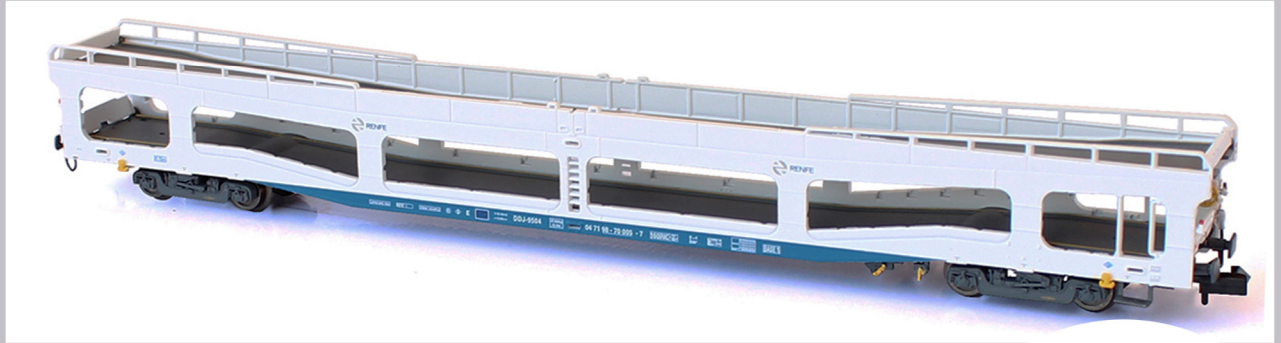

N

1/160

MF TRAIN
Modelismo Ferroviario

MABAR
TREN

N33285 Portacoches DDJ-9504 Renfe "Danone"

N71016 Set 3 vagones portacoches Renfe verde

N71025 Set 2 vagones portacoches Uaks Pecovasa